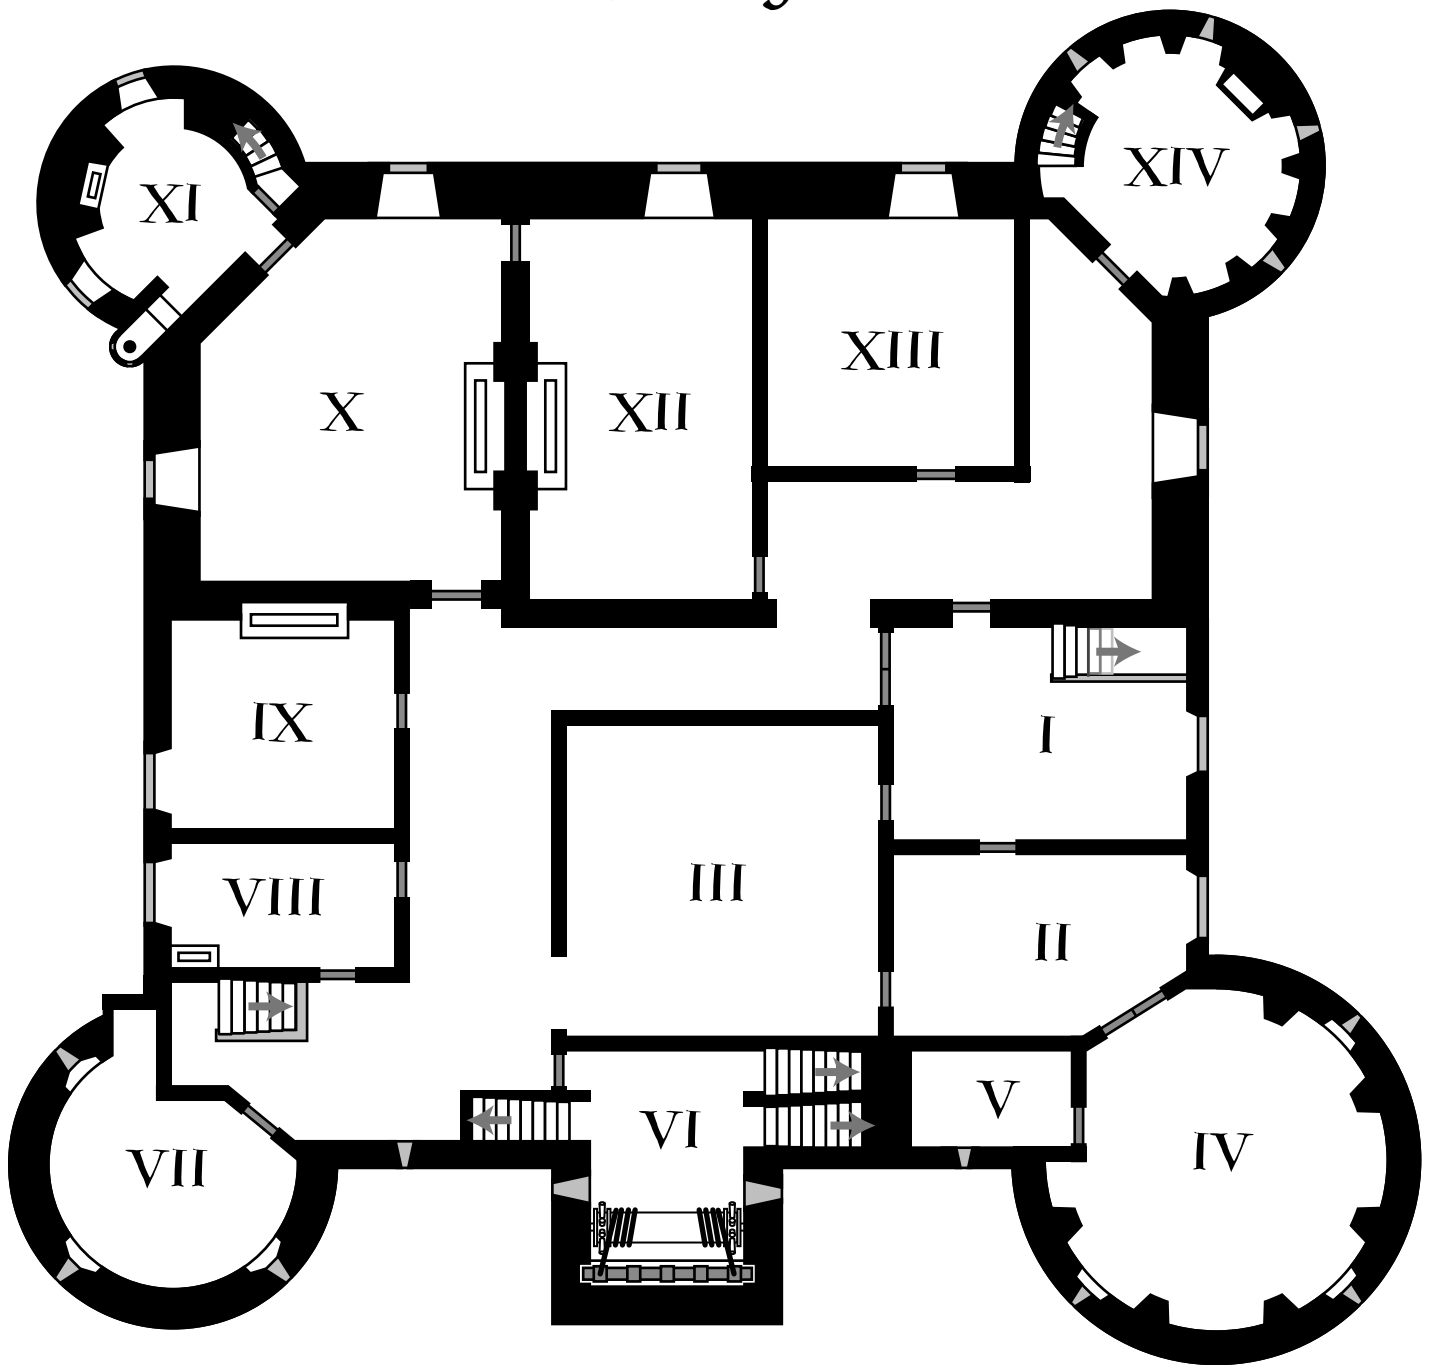

Chateau de Valtordu

Rez-de-Chaussee

0 10

I. Grand Hall
II. Balcon
III. Bureau
IV. Pièce Secrète

V. Tour de Garde
VI. Cuisines
VII. Réserve
VIII. Salle à Manger

IX. Débarras
X. Grand Salon
XI. Salle des Gardes
XII. Ecuries

Chateau de Valtordu

1^{er} Etage

0 10

- | | | |
|--------------------|--------------------|---------------------------|
| I. Petit Hall | VI. Salle de Herse | XI. Penderie |
| II. Salon Privé | VII. Salle d'eau | XII. Ch. des Enfants |
| III. Salle de Jeux | VIII. Ch. D'amis | XIII. Dortoir des Larbins |
| IV. Bibliothèque | IX. Ch. D'amis | XIV. Pigeonnier |
| V. Archives | X. Ch. du Seigneur | |