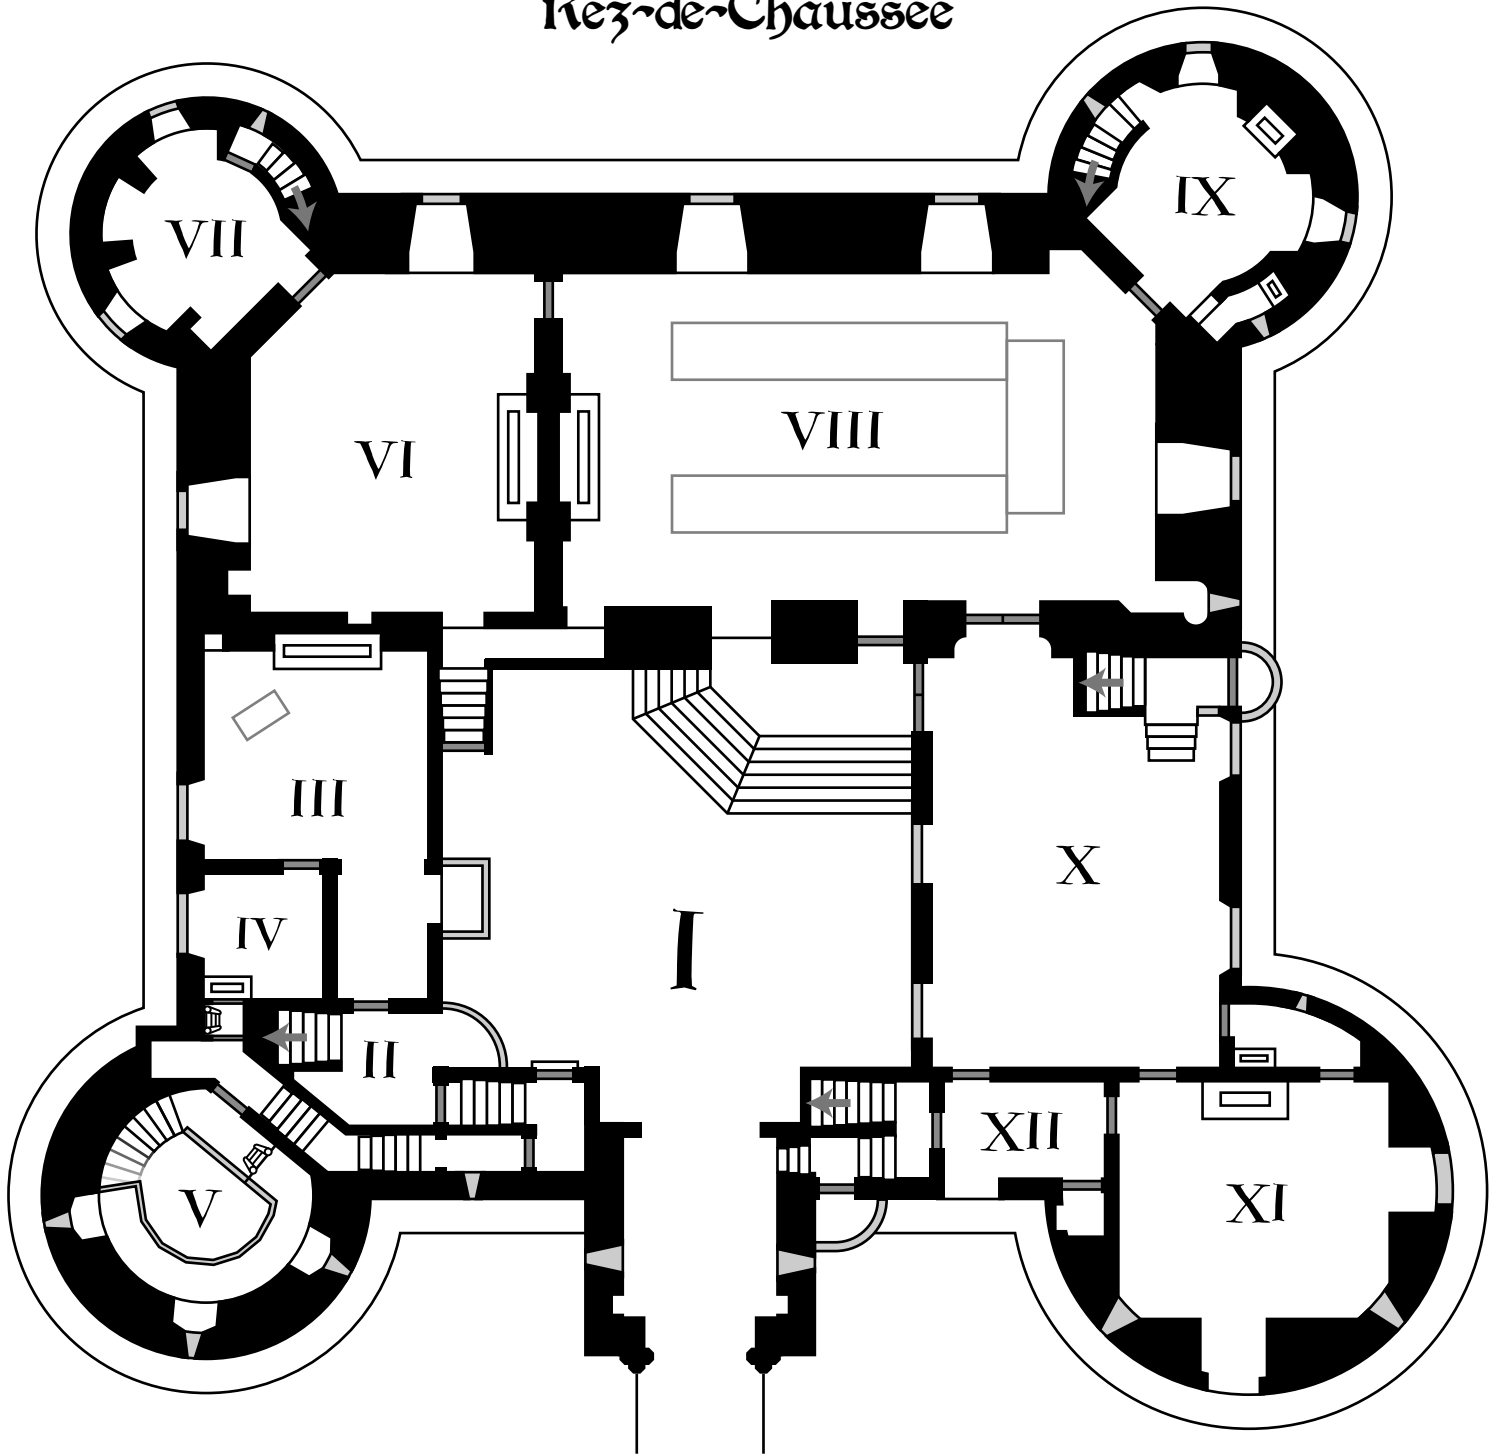

Chateau de Valtordu

Rez-de-Chaussee

0 10

I. Grand Hall
II. Balcon
III. Bureau
IV. Pièce Secrète

V. Tour de Garde
VI. Cuisines
VII. Réserve
VIII. Salle à Manger

IX. Débarras
X. Grand Salon
XI. Salle des Gardes
XII. Ecuries

Chateau de Valtordu

1^{er} Etage

0 10

- | | | |
|--------------------|--------------------|---------------------------|
| I. Petit Hall | VI. Salle de Herse | XI. Penderie |
| II. Salon Privé | VII. Salle d'eau | XII. Ch. des Enfants |
| III. Salle de Jeux | VIII. Ch. D'amis | XIII. Dortoir des Larbins |
| IV. Bibliothèque | IX. Ch. D'amis | XIV. Pigeonnier |
| V. Archives | X. Ch. du Seigneur | |